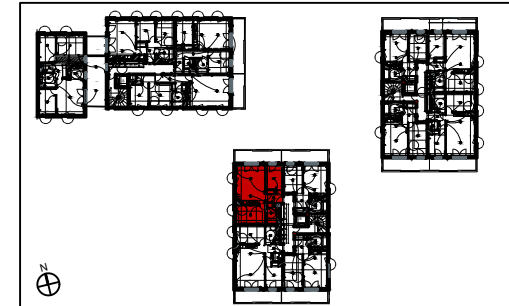

LE TRIPTYK

LOT B 402
T3c R+4

TABLEAU DES SURFACES

Séjour/Cuisine	25.51
Chambre 1	12.36
Chambre 2	9.00
Entrée	4.79
SDE	5.55
Total	57.21
Balcon	13.10

LEGENDE

interrupteur simple allumage	Prise communication RJ45
interrupteur en va et vient	Prise télévision TV/FM/SAT
interrupteur à voyant lumineux	Prise réfrigérateur
bouton poussoir à porte-étiquette lumineux	PC spécialisée Lave-linge
point lumineux	PC spécialisée Lave-vaisselle
applique lumineuse	PC spécialisée Four
hublot étanche	Alimentation cuisson 32A+T
armoire de distribution ou coffret logement	Alimentation hotte
portier vidéo	PC étanche
thermostat	faux-plafond
PC 10/16A+T (Ht:90cm, NHand)	porte-fenêtre avec volet roulant
PC 10/16A+T	fenêtre
PC 10/16A+T (Ht:110cm)	radiateur

Date: Mars 2015

Indice: G - SERIE NOTAIRE

1m 2m

NB: Le présent document exprime la figure et les dispositions générales de l'appartement. Des variations peuvent intervenir en fonction des techniques réglementaires, de la réalisation, tant en ce qui concerne les dimensions libres que l'équipement. Les retombées, soffites, faux-plafonds, canalisations, convecteurs ne sont pas tous figurés. En fonction des études techniques, ces derniers pourront être rajoutés ou supprimés.