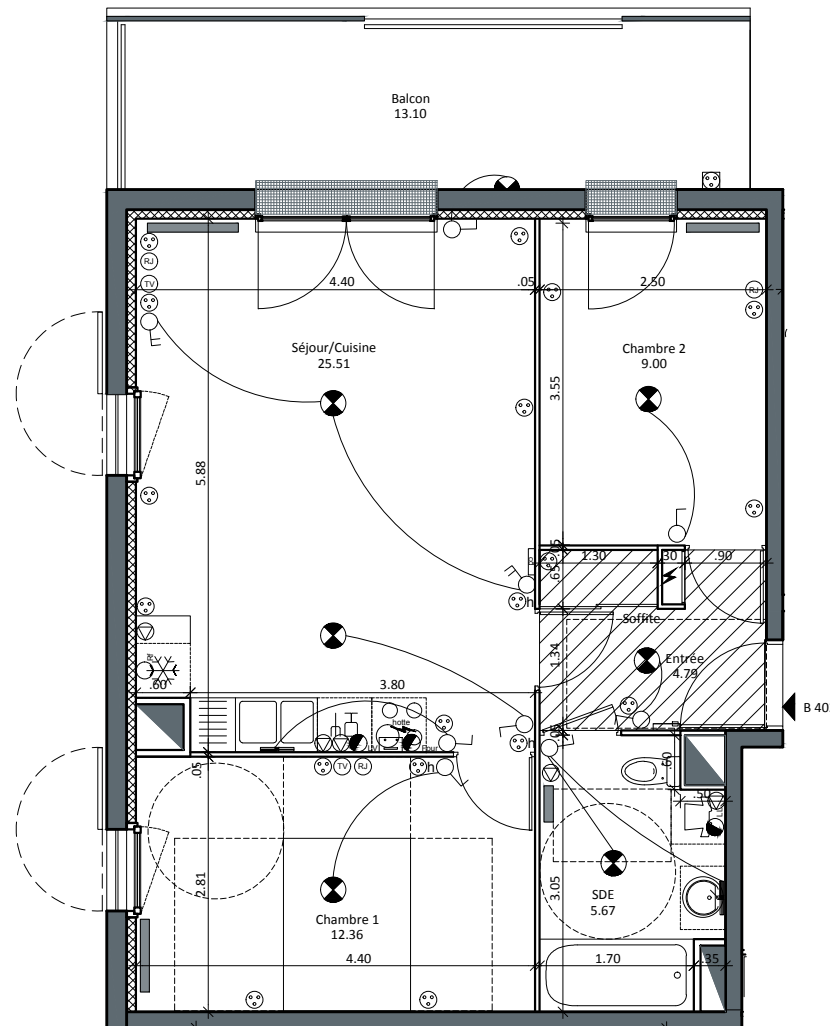

LE TRIPTYK

LOT B 402
T3c R+4

TABLEAU DES SURFACES

Séjour/Cuisine	25.51
Chambre 1	12.36
Chambre 2	9.00
Entrée	4.79
SDE	5.55
Total	57.21
Balcon	13.10

LEGENDE

interrupteur simple allumage	Prise communication RJ45
interrupteur en va et vient	Prise télévision TV/FM/SAT
interrupteur à voyant lumineux	Prise réfrigérateur
bouton poussoir à porte-étiquette lumineux	PC spécialisée Lave-linge
point lumineux	PC spécialisée Lave-vaisselle
applique lumineuse	PC spécialisée Four
hublot étanche	Alimentation cuisson 32A+T
armoire de distribution ou coffret logement	Alimentation hotte
portier vidéo	PC étanche
thermostat	faux-plafond
PC 10/16A+T (Ht:90cm, NHand)	porte-fenêtre avec volet roulant
PC 10/16A+T	fenêtre
PC 10/16A+T (Ht:110cm)	radiateur

Date: Mars 2015

Indice: G - SERIE NOTAIRE

1m 2m

NB: Le présent document exprime la figure et les dispositions générales de l'appartement. Des variations peuvent intervenir en fonction des techniques réglementaires, de la réalisation, tant en ce qui concerne les dimensions libres que l'équipement. Les retombées, soffites, faux-plafonds, canalisations, convecteurs ne sont pas tous figurés. En fonction des études techniques, ces derniers pourront être rajoutés ou supprimés.